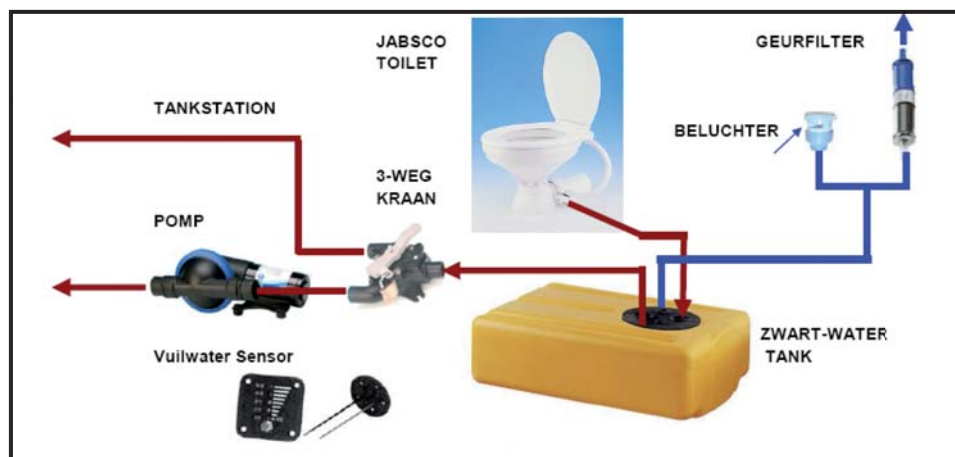

Bestaande uit: 1 Tank (Polyethylene)  
2 Slangaansluitset  
3 Jabsco Afvalwaterpomp  
4 Compleet samengebouwd

Bestaande uit:	1	Tank (Polyethylene)
	2	Slangaansluitset
	3	Jabsco Afvalwaterpomp
	4	Vuilwater-sensor
	5	Compleet samengebouwd