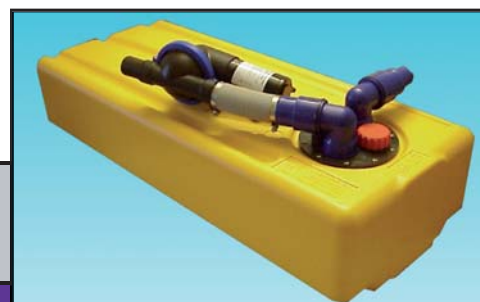

Tankset A

	Bestelnr.	L	H	B	Adviesprijs Excl. BTW	Adviesprijs Incl. BTW
Vuilwatertank 35 liter	A35	55	29	39	e 188,75	e 224,61
Vuilwatertank 48 liter	A48	75	29	39	e 214,13	e 254,81
Vuilwatertank 53 liter	A53	55	38	39	e 218,75	e 260,31
Vuilwatertank 61 liter	A61	95	29	39	e 223,25	e 265,67
Vuilwatertank 73 liter	A73	75	38	39	e 233,75	e 278,16
Vuilwatertank 93 liter	A93	95	38	39	e 269,75	e 321,00